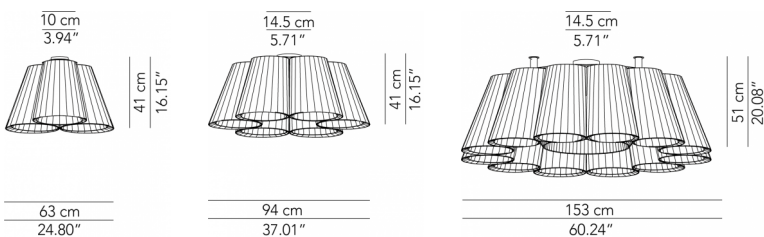

products: Florinda Florinda 1

design: Romano + Menegon 2010

Florinda 1 - Pendant lamp	Ø 31 x 38 cm 2 Kg	lamp type 1xE27 max watt 70 W HES	FLOESO001P01
Florinda 3 - Pendant lamp	Ø 63 x 38 cm 7 Kg	lamp type 3xE27 max watt 70 W HES	FLOESO003P01
Florinda 6 - Pendant lamp	Ø 94 x 38 cm 10 Kg	lamp type 6xE27 + 1xE14 max watt 6 X 70 W + 1 X 42 W HES	FLOESO006P01
Florinda 12 - Pendant lamp	Ø 153 x 43 cm 35 Kg	lamp type 12xE27 + 3x max watt 12X70 W HES + 3X42 W HES	FLOESO012P02

IP20

Wall lamp

Florinda 6 View
from below

* on demand

Technical features

products: Florinda Florinda 3

design: Romano + Menegon 2010

Florinda 3 - Ceiling lamp	Ø 63 x 41 cm 7 Kg	lamp type 3xE27 max watt 70 W HES	FLOEPL003P01
Florinda 6 - Ceiling lamp	Ø 94 x 41 cm 10 Kg	lamp type 6xE27 + 1xE14 max watt 6 X 70 W + 1 X 42 W HES	FLOEPL006P01
Florinda 12 - Ceiling lamp	Ø 153 x 51 cm 36 Kg	lamp type 12xE27 + 3x max watt 12X70 W HES + 3X42 W HES	FLOEPL012P02

Ø 31,5 x 40,5 cm
0,4 Kg

lamp type 2xE27
max watt 42 W HES

FLOEAP002P01